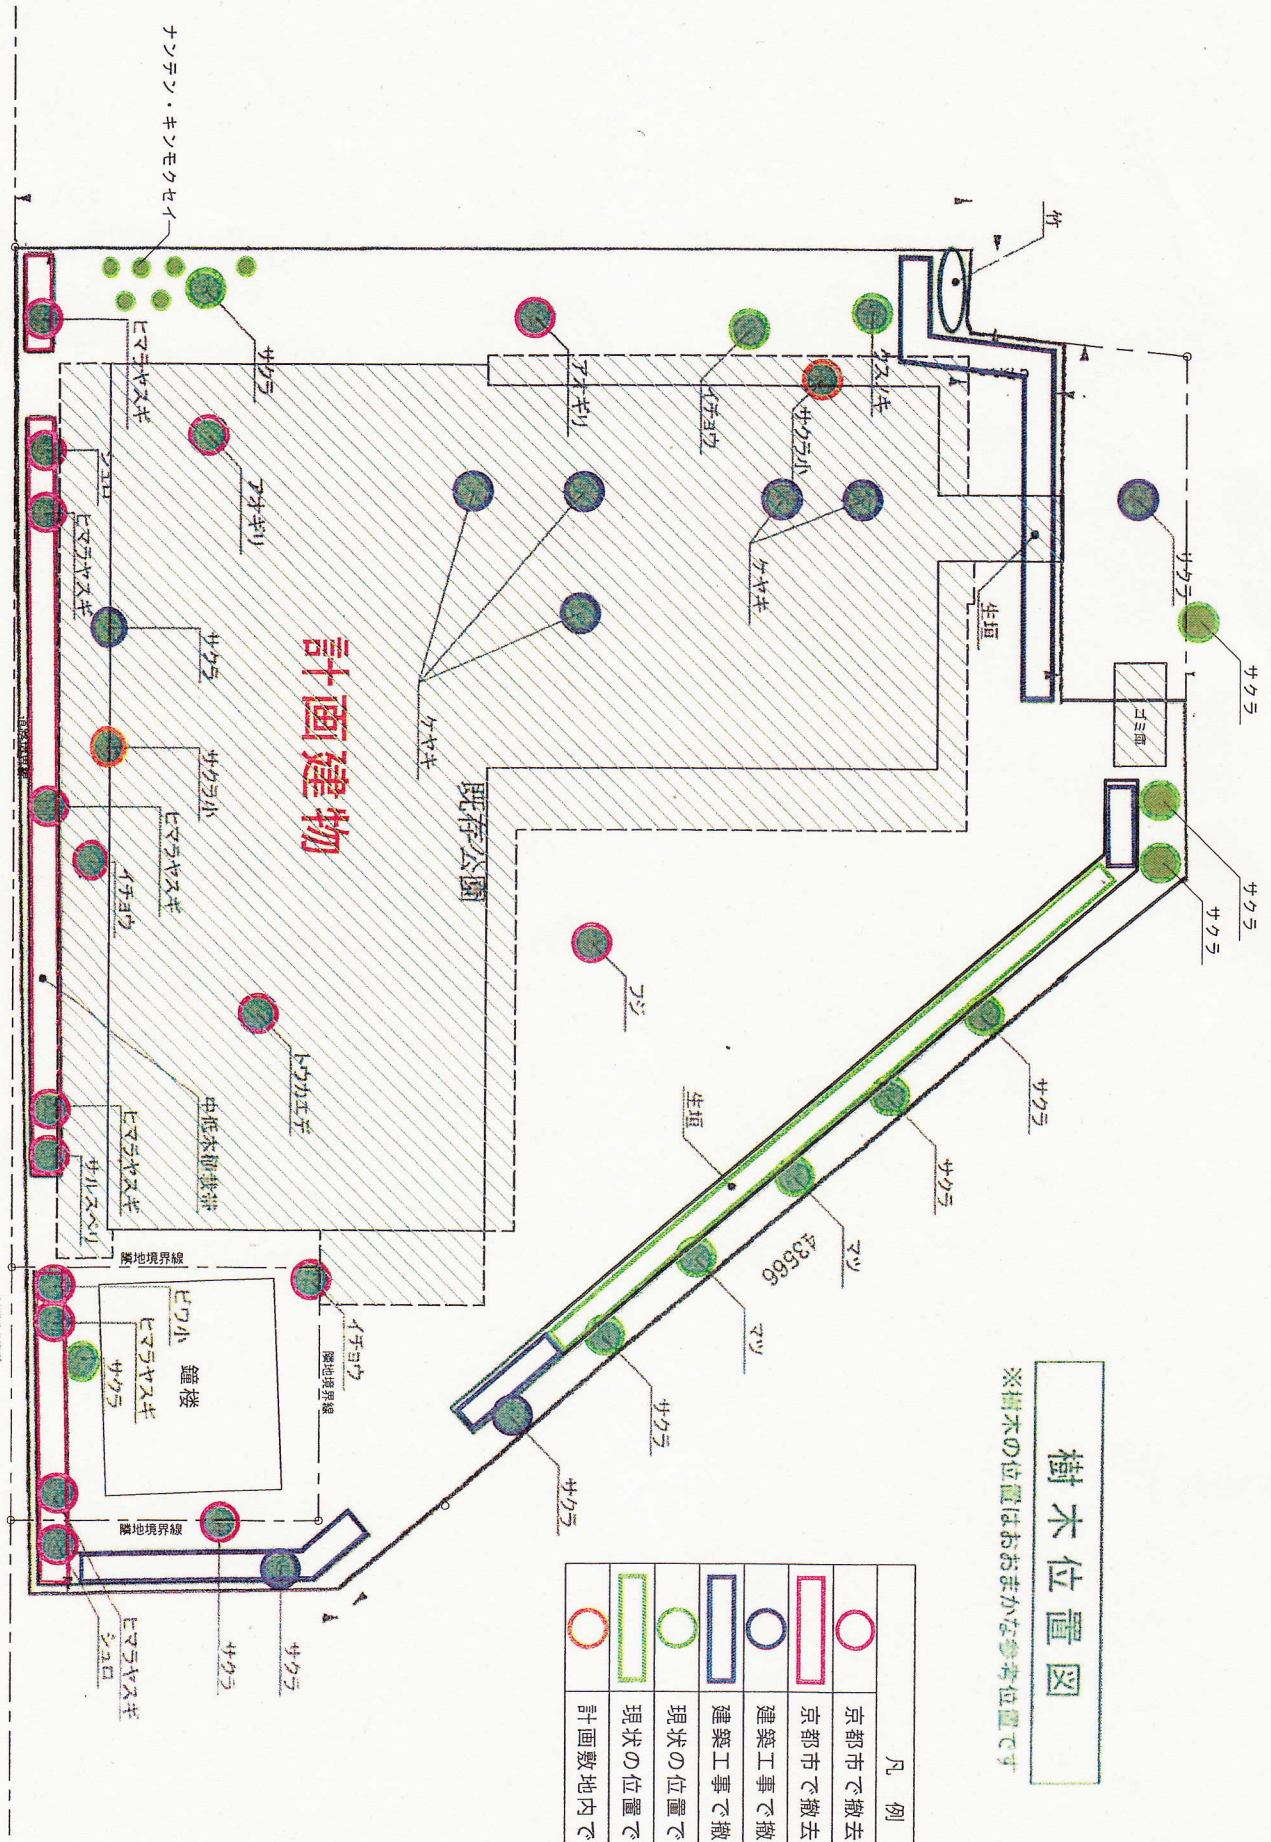

樹木位置図

※樹木の位置はおおまかな参考位置です

凡 例	
	京都市で撤去する樹木
	京都市で撤去する生垣等
	建築工事で撤去する樹木
	建築工事で撤去する生垣等
	現状の位置で残す樹木
	現状の位置で残す生垣等
	計画敷地内で移植する樹木

2016. 03. 01.

計画建物

前面道路
(仁和寺街道)